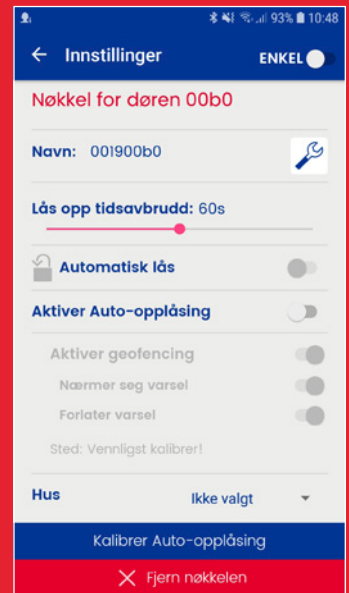

dormakabas smarte hybridlås kan åpnes med en fysisk nøkkel eller med digitale nøkler som du administrerer i appen dKey Admin i telefonen din.

Med appen kan du dele ut nøkler – selv når du trenger å gi noen midlertidig tilgang til hjemmet ditt. All teknologi for mobil tilgang er basert på BLE (Bluetooth Low Energy) og er innebygd i låsekassen. Så smart at den ikke er synlig.

Du kan enkelt laste ned dKey Admin App og dKey-bruker App fra Google Play eller Apple App Store.

dormakaba dKey i korte trekk

Praktisk å bruke. Programmer låsen etter dine behov med appen dKey Admin. For eksempel kan du velge automatisk opplåsing når du kommer hjem og automatisk låsing når du forlater hjemmet ditt.

Digitale eller fysiske nøkler. Du trenger ikke velge, låsen fungerer uansett. I appen styrer du de digitale nøklene og skreddersyr innstillingene som passer deg best.

Skjult installasjon. All teknologi er skjult i låsekassen. Du kan derfor beholde ditt eksisterende dørhåndtak og eksisterende sylinder(e).

Sikkerhet er nøkkelen. Sertifisert i henhold til til FG og SSF 3522: 2 klasse 3 EN 14846 (Standard for elektromek. produkter).

Slik kommer du i gang med dormakaba dKey

dormakaba dKey Admin

dormakaba dKey admin er en app som du administrerer og distribuerer digitale nøkler til låsen i. Vi kaller dem Tokens fordi du også kan bruke dem til andre funksjoner. I dKey Admin App kan du også gjøre innstillinger for automatisk låsing og opplåsing.