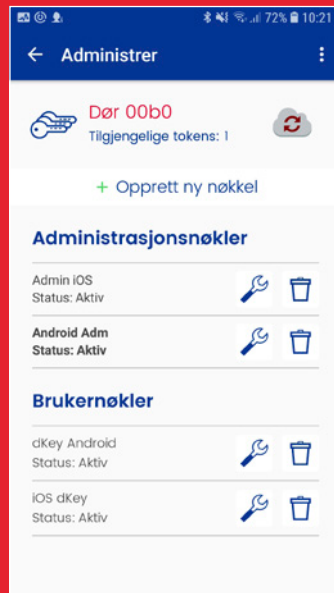

dormakabas smarte hybridlås kan åpnes med en fysisk nøkkel eller med digitale nøkler som du administrerer i appen dKey Admin i telefonen din.

Med appen kan du dele ut nøkler – selv når du trenger å gi noen midlertidig tilgang til hjemmet ditt. All teknologi for mobil tilgang er basert på BLE (Bluetooth Low Energy) og er innebygd i låsekassen. Så smart at den ikke er synlig.

Du kan enkelt laste ned dKey Admin App og dKey-bruker App fra Google Play eller Apple App Store.

dormakaba dKey i korte trekk

Praktisk å bruke. Programmer låsen etter dine behov med appen dKey Admin. For eksempel kan du velge automatisk opplåsing når du kommer hjem og automatisk låsing når du forlater hjemmet ditt.

Digitale eller fysiske nøkler. Du trenger ikke velge, låsen fungerer uansett. I appen styrer du de digitale nøklene og skreddersyr innstillingene som passer deg best.

Skjult installasjon. All teknologi er skjult i låsekassen. Du kan derfor beholde ditt eksisterende dørhåndtak og eksisterende sylinder(e).

Sikkerhet er nøkkelen. Sertifisert i henhold til til FG og SSF 3522: 2 klasse 3 EN 14846 (Standard for elektromek. produkter).

Slik kommer du i gang med dormakaba dKey

dormakaba dKey Admin

dormakaba dKey admin er en app som du administrerer og distribuerer digitale nøkler til låsen i. Vi kaller dem Tokens fordi du også kan bruke dem til andre funksjoner. I dKey Admin App kan du også gjøre innstillinger for automatisk låsing og opplåsing.