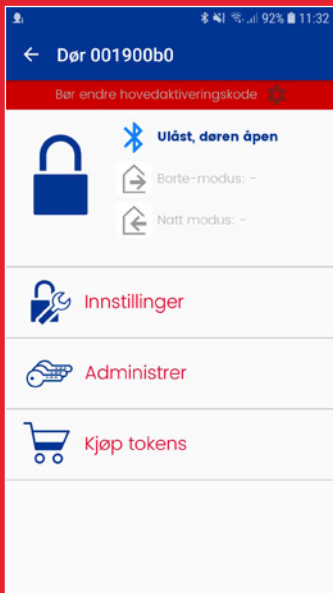

dormakabas smarte hybridlås kan åpnes med en fysisk nøkkel eller med digitale nøkler som du administrerer i appen dKey Admin i telefonen din.

Med appen kan du dele ut nøkler – selv når du trenger å gi noen midlertidig tilgang til hjemmet ditt. All teknologi for mobil tilgang er basert på BLE (Bluetooth Low Energy) og er innebygd i låsekassen. Så smart at den ikke er synlig.

Du kan enkelt laste ned dKey Admin App og dKey-bruker App fra Google Play eller Apple App Store.

dormakaba dKey i korte trekk

Praktisk å bruke. Programmer låsen etter dine behov med appen dKey Admin. For eksempel kan du velge automatisk opplåsing når du kommer hjem og automatisk låsing når du forlater hjemmet ditt.

Digitale eller fysiske nøkler. Du trenger ikke velge, låsen fungerer uansett. I appen styrer du de digitale nøklene og skreddersyr innstillingene som passer deg best.

Skjult installasjon. All teknologi er skjult i låsekassen. Du kan derfor beholde ditt eksisterende dørhåndtak og eksisterende sylinder(e).

Sikkerhet er nøkkelen. Sertifisert i henhold til til FG og SSF 3522: 2 klasse 3 EN 14846 (Standard for elektromek. produkter).

Slik kommer du i gang med dormakaba dKey

dormakaba dKey Admin

dormakaba dKey admin er en app som du administrerer og distribuerer digitale nøkler til låsen i. Vi kaller dem Tokens fordi du også kan bruke dem til andre funksjoner. I dKey Admin App kan du også gjøre innstillinger for automatisk låsing og opplåsing.