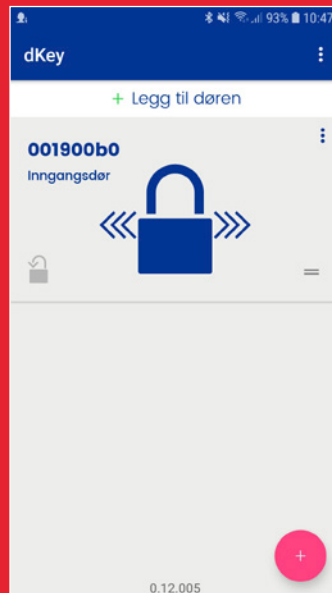

Slik kommer du i gang med dormakaba dKey

dormakaba dKey Admin

dormakaba dKey admin er en app som du administrerer og distribuerer digitale nøkler til låsen i. Vi kaller dem Tokens fordi du også kan bruke dem til andre funksjoner. I dKey Admin App kan du også gjøre innstillinger for automatisk låsing og opplåsing.

Administrer med full kontroll

Via brukerkontoen din får du som administrator for låsen hendelseslogger og nøkkelhendelser direkte i appen. Du kan også sende nøkler til andre brukere direkte til appene deres.

Noen få enkle trinn

1. Last ned dKey Admin.
2. Opprett en konto.
3. Legg til døren.
4. Administrer nøkler – del ut nøkler, slett nøkler, kjøp flere Tokens om nødvendig.
5. Utforsk innstillinger og tilpasse etter dine behov.

dormakaba dKey

dormakaba dKey-appen inneholder din digitale nøkkel med innstillingene som er gjort i dKey Admin. Du kan tilpasse døren din ved å gi den sitt eget navn og låse den opp ved å sveipe låsikonet.

En brukerkonto for økt funksjonalitet

Med en brukerkonto blir nøkkelen enkelt sendt via din personlige konto direkte til dKey. Via kontoen sendes også informasjon om opplåsing til dKey Admin. Hvis du velger å fortsette uten å opprette en konto, tildeles digitale nøkler ved å legge inn en kode manuelt opprettet fra dKey Admin.

Noen få enkle trinn

1. Last ned dKey.
2. Opprett en konto og logg inn eller velg å fortsette uten en konto. Du kan alltid velge å opprette en konto senere.
3. Aktiver nøkkelen du har mottatt fra dKey Admin. Hvis du ikke har en konto, skjer aktivering med manuell kode generert i dKey Admin for deg.
4. Utforsk innstillingene, for eksempel automatisk opplåsing og tilpasning til dine behov.
5. dKey er klar til bruk som nøkkel.