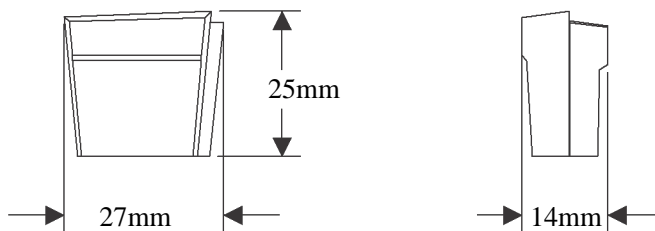

## Ted Boerner Collection

CK20225  
Shift Cabinet Knob  
3/16" x 1 1/16"